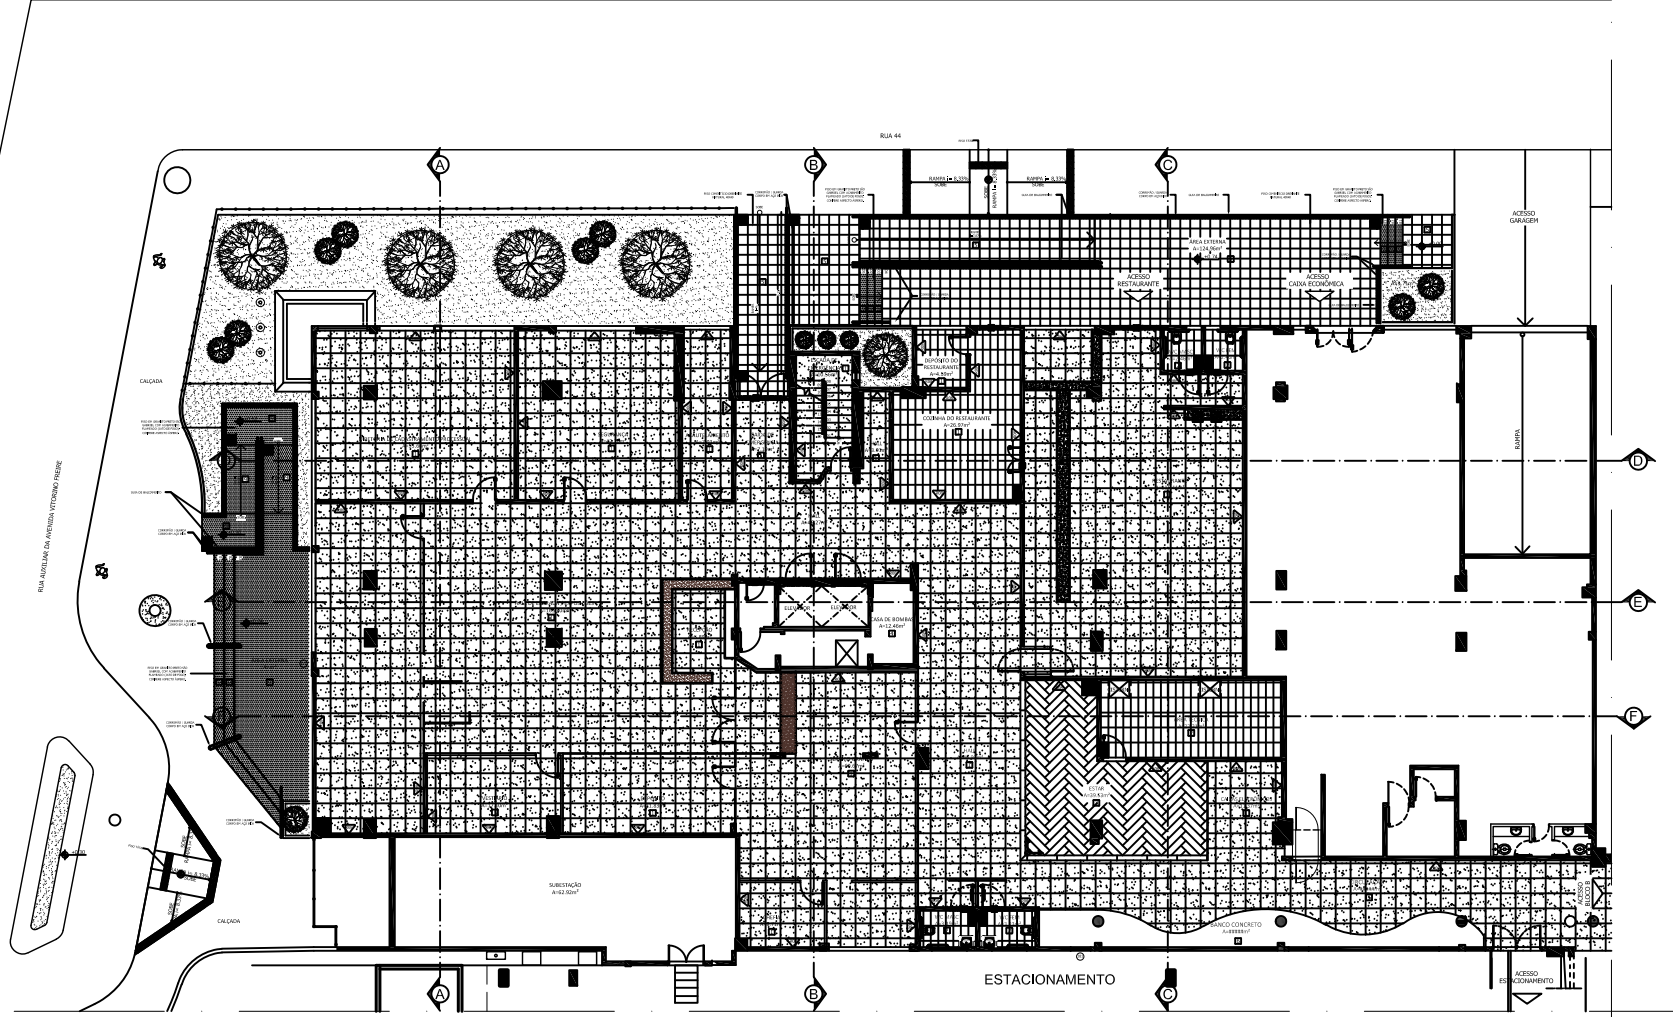

PRODUCED BY AN AUTODESK STUDENT VERSION

PRODUCED BY AN AUTODESK STUDENT VERSION

LEGENDA REVESTIMENTO - PISO

PROJETO DE REFORMA - TERMO PROJETO DE REFORMA - TERMO (BEBE)	
ARQ.	07/09
DATA: 08/2019	ESCALA: 1:50