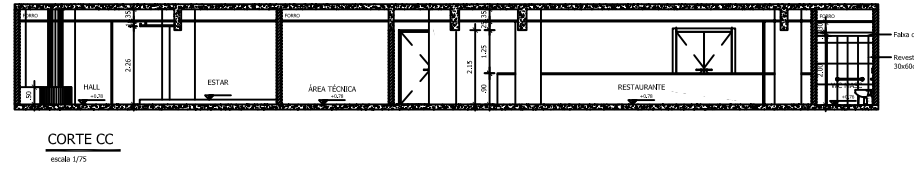

PRODUCED BY AN AUTODESK STUDENT VERSION

PRODUCED BY AN AUTODESK STUDENT VERSION

NOTAS / ESPECIFICAÇÕES:

REVISÕES:

Nº:

DESCRIÇÃO:

RESPONSÁVEL:

RESPONSÁVEL TÉCNICO:

PROJETO DE REFORMA DO TERREÇO - EDIFÍCIO SEDE

ARQUITETA - BRUNN COELHO BASTA BARROS (CAIA 130794)

ARQUITETO - FRANCISCO JOSE BASTA BARROS (CAIA 113784)

PROJETO DE REFORMA DO TERREÇO - EDIFÍCIO SEDE

ARQUITETA - BRUNN COELHO BASTA BARROS (CAIA 130794)

ARQUITETO - FRANCISCO JOSE BASTA BARROS (CAIA 113784)

PROJETO DE REFORMA DO TERREÇO - EDIFÍCIO SEDE

ARQUITETA - BRUNN COELHO BASTA BARROS (CAIA 130794)

ARQUITETO - FRANCISCO JOSE BASTA BARROS (CAIA 113784)

ARQ.

04/07