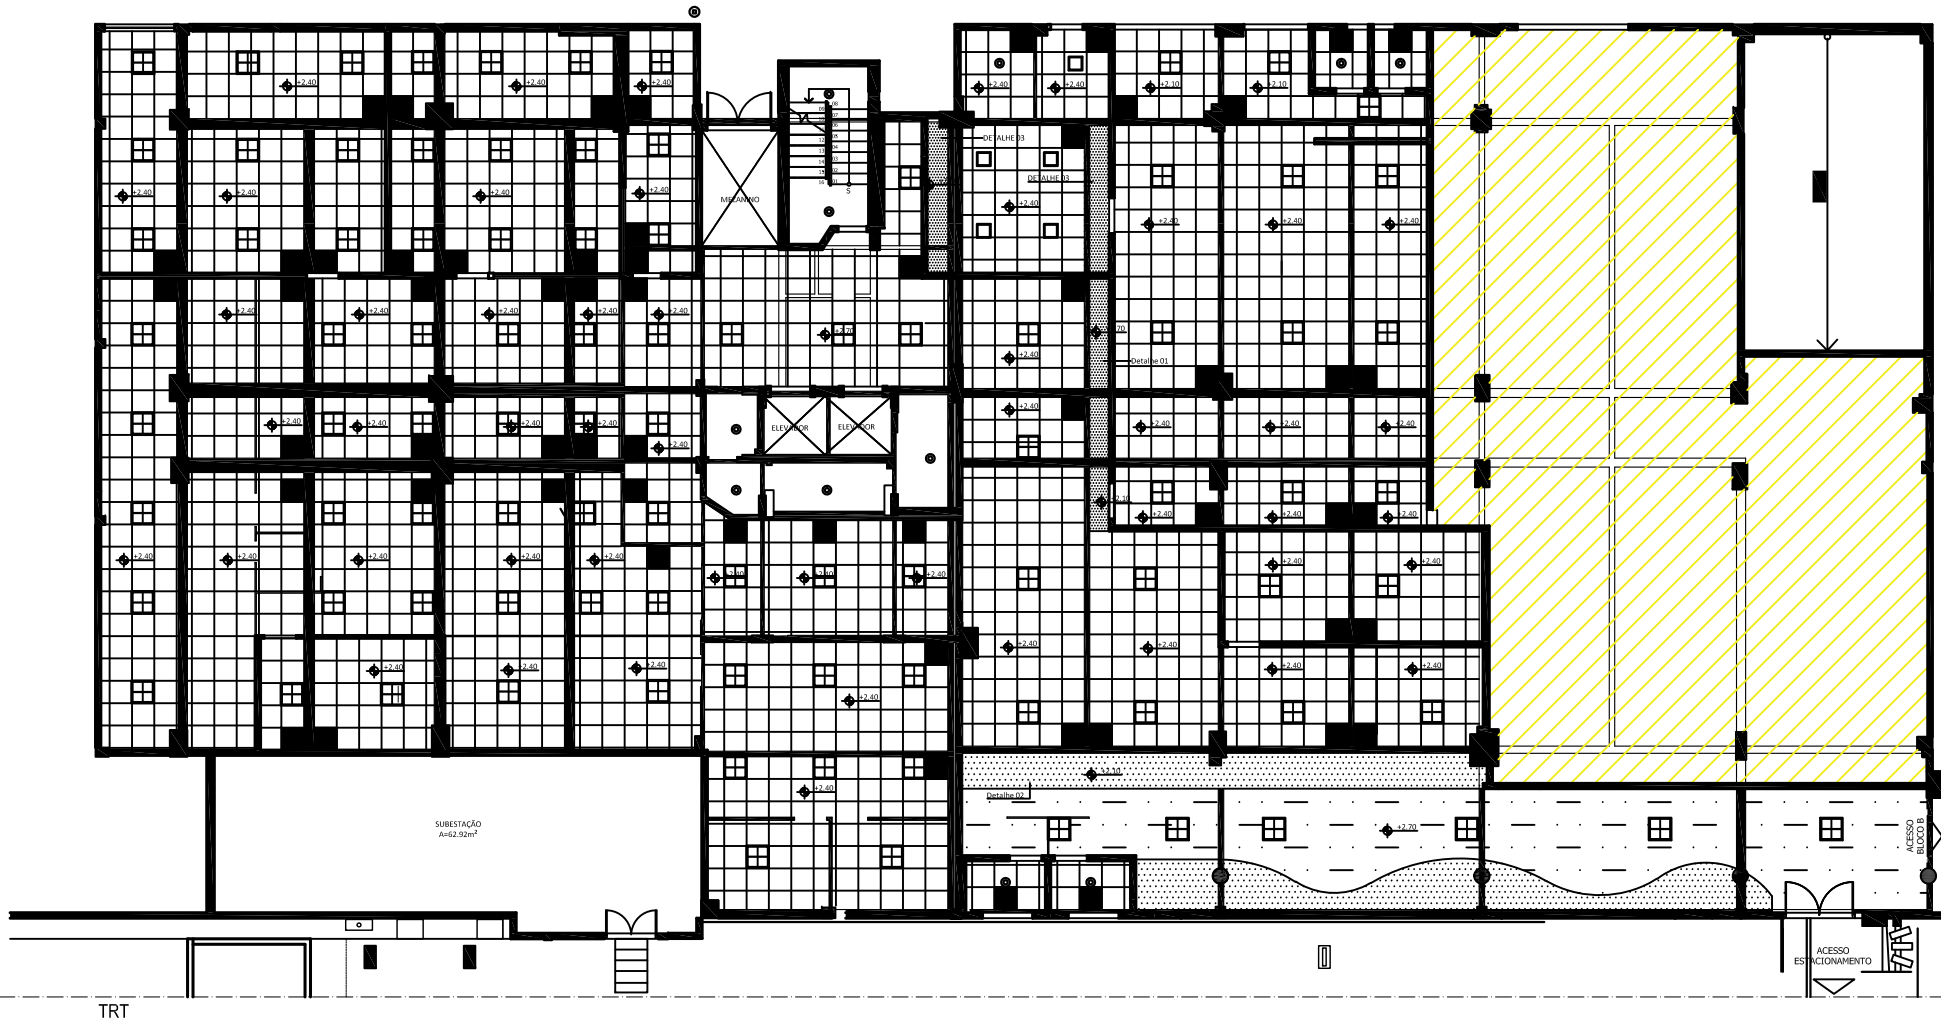

PROJETO DE REFORMA - TERMO PROJETO DE REFORMA - TERMO (BEBE)	
ARQ.	07/09
DATA: 08/2019	ESCALA: 1:50

LEGENDA LUMINÁRIA	
	Bloco autônomo lum. emergência a 2,20m do piso
	Bloco autônomo lum. emergência no teto
	Bloco autônomo sinal. emergência a 2,20m do piso
	Bloco autônomo sinal. emergência no teto
	Luminária Tubular Lumifical Led-Toshiba 5200lm
	Luminária comercial DOWNLIGHT LED 12 W de embutir redonda
	Luminária comercial DOWNLIGHT LED 35w de embutir quadrada
	Luminária p/ lâmp. LED. Plafonier - embutir 60x60
	Aparelho sinalização velocidade - 2,40m
	Spot embutir no chão
	Luminária p/ lâmp. LED. tubular 520 W de embutir

LEGENDA FORRO	
	FORRO EM PLACA DE FIBRA MINERAL 62.5x62.5cm h= 2.40m
	SANCA DE GESSO h= 2.10m
	MANTER FORRO COM NOVA PINTURA EM TINTA ACRÍLICA COR BRANCO GELO

		RESPONSÁVEL TÉCNICO: ARQUITETO - FRANCISCO JOSÉ BATISTA BARROS (CAU A.16.752-5)	
TRIBUNAL REGIONAL DO TRABALHO - 16.ª REGIÃO - SERVIÇO DE ENGENHARIA		ARQUITETA - BRUNA COELHO BATISTA BARROS (CAU A.130778-0)	
PROJETO: PLANTA DE FORRO	ARQUITETA: BRUNA COELHO BATISTA BARROS (CAU A.130778-0)	DATA: 08/2019	Nº DA FOLHA: 06/08
AUTORA: FRANCISCO JOSÉ B. BARROS	EMPRESA: POLO ARQUITETURA E CONSTRUÇÃO LTDA	DISCIPLINA:	ESCALA: 1/25
CALO DO AUTOR: CAU A.16.752-5	PROJETO: DRA. SOLANGE CORDEIRO		