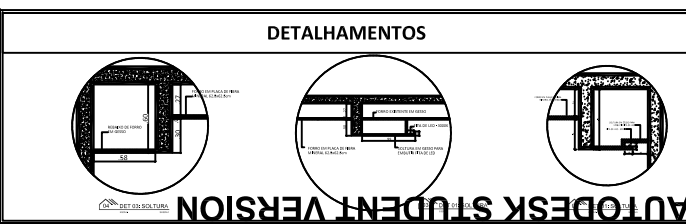

PROJETO DE REFORMA - TERMO PROJETO DE REFORMA - TERMO (BEBE)	
ARQ.	07/09
DATA: 08/2019	ESCALA: 1:50

LEGENDA LUMINÁRIA	
	Bloco autônomo lum. emergência a 2,20m do piso
	Bloco autônomo lum. emergência no teto
	Bloco autônomo sinal. emergência a 2,20m do piso
	Bloco autônomo sinal. emergência no teto
	Luminária Tubular Lumifical Led-Toshiba 5200lm
	Luminária comercial DOWNLIGHT LED 12 W de embutir redonda
	Luminária comercial DOWNLIGHT LED 35w de embutir quadrada
	Luminária p/ lâmp. LED. Plafonier - embutir 60x60
	Aparelho sinalização velocidade - 2,40m
	Spot embutir no chão
	Luminária p/ lâmp. LED. tubular 520 W de embutir

LEGENDA FORRO	
	FORRO EM PLACA DE FIBRA MINERAL 62.5x62.5cm h= 2.40m
	SANCA DE GESSO h= 2.10m
	MANTER FORRO COM NOVA PINTURA EM TINTA ACRÍLICA COR BRANCO GELO

		RESPONSÁVEL TÉCNICO: ARQUITETO - FRANCISCO JOSÉ BATISTA BARROS (CAU A.16.752-5)	
TRIBUNAL REGIONAL DO TRABALHO - 16.ª REGIÃO - SERVIÇO DE ENGENHARIA		ARQUITETA - BRUNA COELHO BATISTA BARROS (CAU A.130778-0)	
PROJETO: PLANTA DE FORRO	ARQUITETA: BRUNA COELHO BATISTA BARROS (CAU A.130778-0)	DATA: 08/2019	Nº DA FOLHA: 06/08
AUTORA: FRANCISCO JOSÉ B. BARROS	EMPRESA: POLO ARQUITETURA E CONSTRUÇÃO LTDA	DISCIPLINA:	ESCALA: 1/25
CALO DO AUTOR: CAU A.16.752-5	PROJETO: DRA. SOLANGE CORDEIRO		