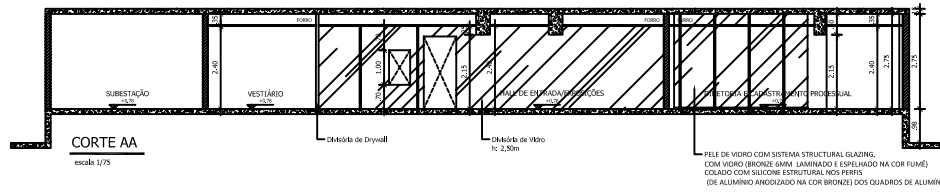

PRODUCED BY AN AUTODESK STUDENT VERSION

PRODUCED BY AN AUTODESK STUDENT VERSION

NOTAS / ESPECIFICAÇÕES:

REVISÕES:

Nº:

DESCRIÇÃO:

RESPONSÁVEL:

RESPONSÁVEL TÉCNICO:

PROJETO DE REFORMA DO TERREÇO - EDIFÍCIO SEDE

ARQUITETA - BRUNN COELHO BASTA BARROS (CAIA 130794)

ARQUITETO - FRANCISCO JOSE BASTA BARROS (CAIA 113784)

PROJETO DE REFORMA DO TERREÇO - EDIFÍCIO SEDE

ARQUITETA - BRUNN COELHO BASTA BARROS (CAIA 130794)

ARQUITETO - FRANCISCO JOSE BASTA BARROS (CAIA 113784)

PROJETO DE REFORMA DO TERREÇO - EDIFÍCIO SEDE

ARQUITETA - BRUNN COELHO BASTA BARROS (CAIA 130794)

ARQUITETO - FRANCISCO JOSE BASTA BARROS (CAIA 113784)

ARQ.

04/07