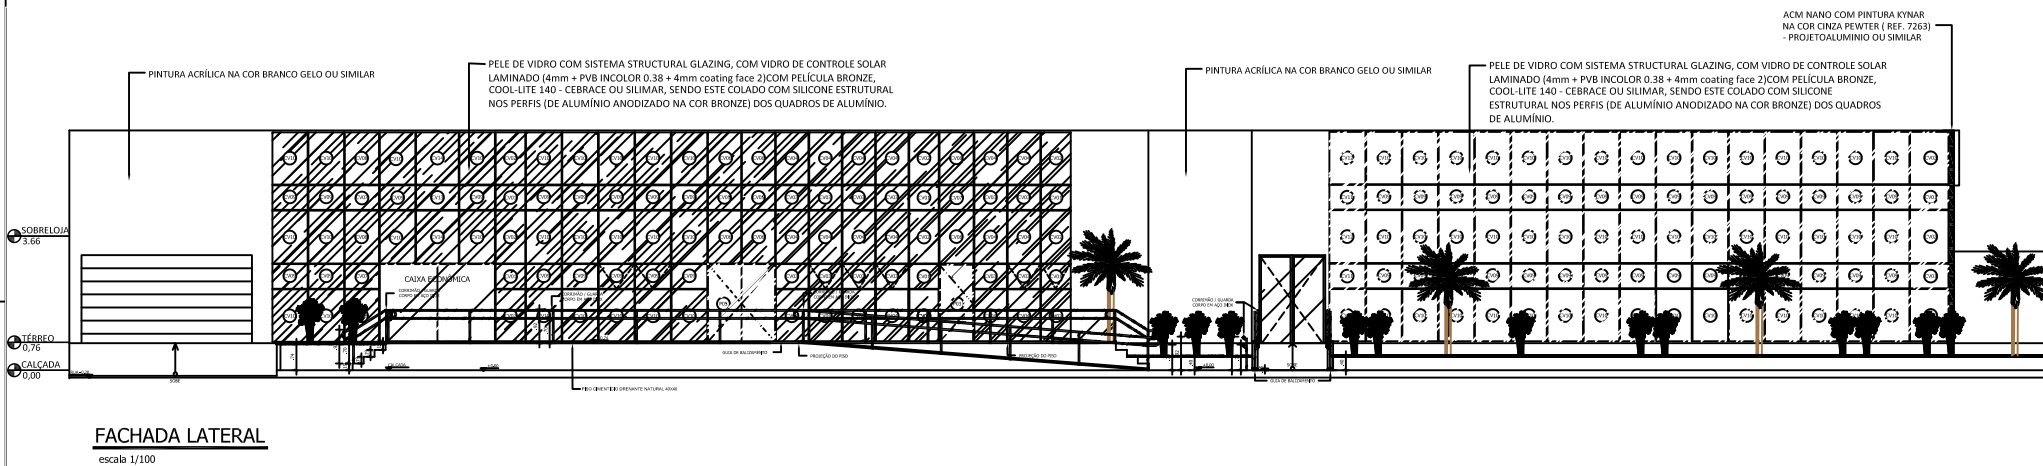

PROJETO DE REFORMA - TERMO PROJETO DE REFORMA - TERMO (BEBE)	
ARQ.	07/09
DATA: 08/2019	ESCALA: 1:50

LEGENDA LUMINÁRIA	
	Bloco autônomo lum. emergência a 2,20m do piso
	Bloco autônomo lum. emergência no teto
	Bloco autônomo sinal. emergência a 2,20m do piso
	Bloco autônomo sinal. emergência no teto
	Luminária Tubular Lumifical Led-Toshiba 5200lm
	Luminária comercial DOWNLIGHT LED 12 W de embutir redonda
	Luminária comercial DOWNLIGHT LED 35w de embutir quadrada
	Luminária p/ lâmp. LED. Plafonier - embutir 60x60
	Aparelho sinalização velocidade - 2,40m
	Spot embutir no chão
	Luminária p/ lâmp. LED. tubular 520 W de embutir

LEGENDA FORRO	
	FORRO EM PLACA DE FIBRA MINERAL 62.5x62.5cm h= 2.40m
	SANCA DE GESSO h= 2.10m
	MANTER FORRO COM NOVA PINTURA EM TINTA ACRÍLICA COR BRANCO GELO

		RESPONSÁVEL TÉCNICO: ARQUITETO - FRANCISCO JOSÉ BATISTA BARROS (CAU A.16.752-5)	
TRIBUNAL REGIONAL DO TRABALHO - 16.ª REGIÃO - SERVIÇO DE ENGENHARIA		ARQUITETA - BRUNA COELHO BATISTA BARROS (CAU A.130778-0)	
PROJETO: PLANTA DE FORRO	ARQUITETA: BRUNA COELHO BATISTA BARROS (CAU A.130778-0)	DATA: 08/2019	Nº DA FOLHA: 06/08
AUTORA: FRANCISCO JOSÉ B. BARROS	EMPRESA: POLO ARQUITETURA E CONSTRUÇÃO LTDA	DISCIPLINA:	ESCALA: 1/25
CALO DO AUTOR: CAU A.16.752-5	PROJETO: DRA. SOLANGE CORDEIRO		