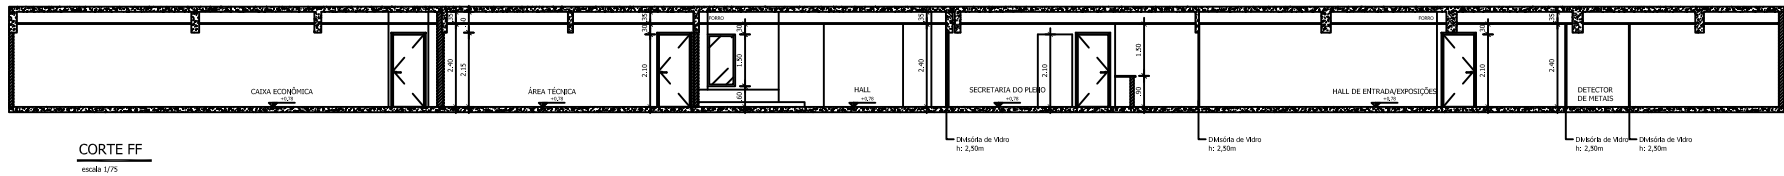

PRODUCED BY AN AUTODESK STUDENT VERSION

PRODUCED BY AN AUTODESK STUDENT VERSION

NOTAS / ESPECIFICAÇÕES:

REVISÕES:

Nº:

DESCRIÇÃO:

RESPONSÁVEL:

RESPONSÁVEL TÉCNICO:

PROJETO DE REFORMA DO TERREÇO - EDIFÍCIO SEDE

ARQUITETA - BRUNN COELHO BASTA BARROS (CAIA 130794)

ARQUITETO - FRANCISCO JOSE BASTA BARROS (CAIA 113784)

PROJETO DE REFORMA DO TERREÇO - EDIFÍCIO SEDE

ARQUITETA - BRUNN COELHO BASTA BARROS (CAIA 130794)

ARQUITETO - FRANCISCO JOSE BASTA BARROS (CAIA 113784)

PROJETO DE REFORMA DO TERREÇO - EDIFÍCIO SEDE

ARQUITETA - BRUNN COELHO BASTA BARROS (CAIA 130794)

ARQUITETO - FRANCISCO JOSE BASTA BARROS (CAIA 113784)

ARQ.

04/07