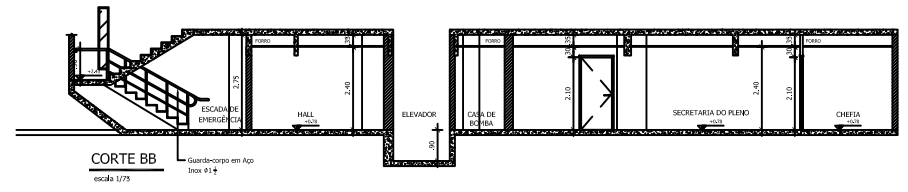

PRODUCED BY AN AUTODESK STUDENT VERSION

PRODUCED BY AN AUTODESK STUDENT VERSION

NOTAS / ESPECIFICAÇÕES:

REVISÕES:

Nº:

DESCRIÇÃO:

RESPONSÁVEL:

RESPONSÁVEL TÉCNICO:

PROJETO DE REFORMA DO TERREÇO - EDIFÍCIO SEDE

ARQUITETA - BRUNN COELHO BASTA BARROS (CAIA 130794)

ARQUITETO - FRANCISCO JOSE BASTA BARROS (CAIA 113784)

PROJETO DE REFORMA DO TERREÇO - EDIFÍCIO SEDE

ARQUITETA - BRUNN COELHO BASTA BARROS (CAIA 130794)

ARQUITETO - FRANCISCO JOSE BASTA BARROS (CAIA 113784)

PROJETO DE REFORMA DO TERREÇO - EDIFÍCIO SEDE

ARQUITETA - BRUNN COELHO BASTA BARROS (CAIA 130794)

ARQUITETO - FRANCISCO JOSE BASTA BARROS (CAIA 113784)

ARQ.

04/07