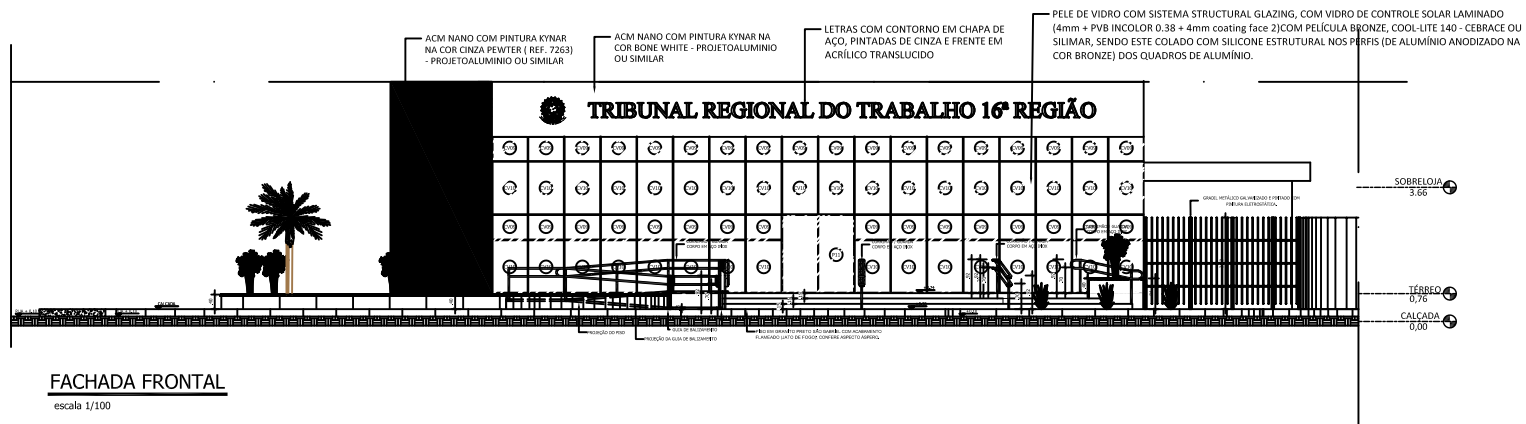

PROJETO DE REFORMA - TERMO PROJETO DE REFORMA - TERMO (BEBE)	
ARQ.	07/09
DATA: 08/2019	ESCALA: 1:50

LEGENDA LUMINÁRIA	
	Bloco autônomo lum. emergência a 2,20m do piso
	Bloco autônomo lum. emergência no teto
	Bloco autônomo sinal. emergência a 2,20m do piso
	Bloco autônomo sinal. emergência no teto
	Luminária Tubular Lumifical Led-Toshiba 5200lm
	Luminária comercial DOWNLIGHT LED 12 W de embutir redonda
	Luminária comercial DOWNLIGHT LED 35w de embutir quadrada
	Luminária p/ lâmp. LED. Plafonier - embutir 60x60
	Aparelho sinalização velocidade - 2,40m
	Spot embutir no chão
	Luminária p/ lâmp. LED. tubular 520 W de embutir

LEGENDA FORRO	
	FORRO EM PLACA DE FIBRA MINERAL 62.5x62.5cm h= 2.40m
	SANCA DE GESSO h= 2.10m
	MANTER FORRO COM NOVA PINTURA EM TINTA ACRÍLICA COR BRANCO GELO

		RESPONSÁVEL TÉCNICO: ARQUITETO - FRANCISCO JOSÉ BATISTA BARROS (CAU A.16.752-5)	
TRIBUNAL REGIONAL DO TRABALHO - 16.ª REGIÃO - SERVIÇO DE ENGENHARIA		ARQUITETA - BRUNA COELHO BATISTA BARROS (CAU A.130778-0)	
PROJETO: PLANTA DE FORRO	ARQUITETA: BRUNA COELHO BATISTA BARROS (CAU A.130778-0)	DATA: 08/2019	Nº DA FOLHA: 06/08
AUTORA: FRANCISCO JOSÉ B. BARROS	EMPRESA: POLO ARQUITETURA E CONSTRUÇÃO LTDA	DISCIPLINA:	ESCALA: 1/25
CALO DO AUTOR: CAU A.16.752-5	PROJETO: DRA. SOLANGE CORDEIRO		