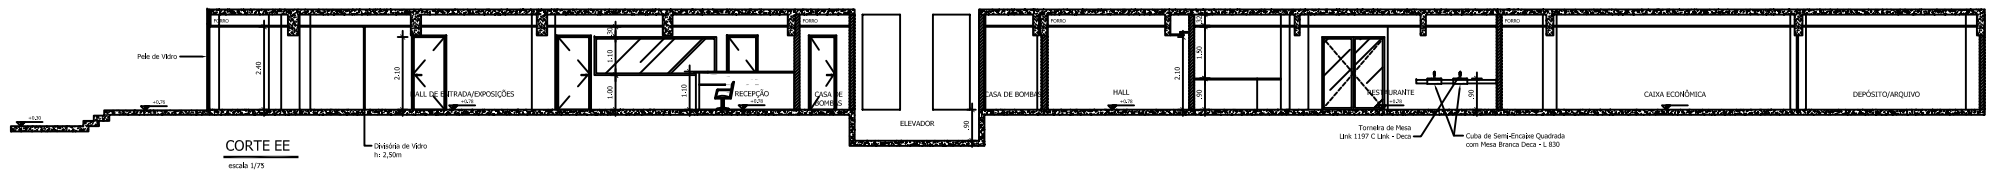

PRODUCED BY AN AUTODESK STUDENT VERSION

PRODUCED BY AN AUTODESK STUDENT VERSION

NOTAS / ESPECIFICAÇÕES:

REVISÕES:

Nº:

DESCRIÇÃO:

RESPONSÁVEL:

RESPONSÁVEL TÉCNICO:

PROJETO DE REFORMA DO TERREÇO - EDIFÍCIO SEDE

ARQUITETA - BRUNN COELHO BASTA BARROS (CAIA 130794)

ARQUITETO - FRANCISCO JOSE BASTA BARROS (CAIA 113784)

PROJETO DE REFORMA DO TERREÇO - EDIFÍCIO SEDE

ARQUITETA - BRUNN COELHO BASTA BARROS (CAIA 130794)

ARQUITETO - FRANCISCO JOSE BASTA BARROS (CAIA 113784)

PROJETO DE REFORMA DO TERREÇO - EDIFÍCIO SEDE

ARQUITETA - BRUNN COELHO BASTA BARROS (CAIA 130794)

ARQUITETO - FRANCISCO JOSE BASTA BARROS (CAIA 113784)

ARQ.

04/07